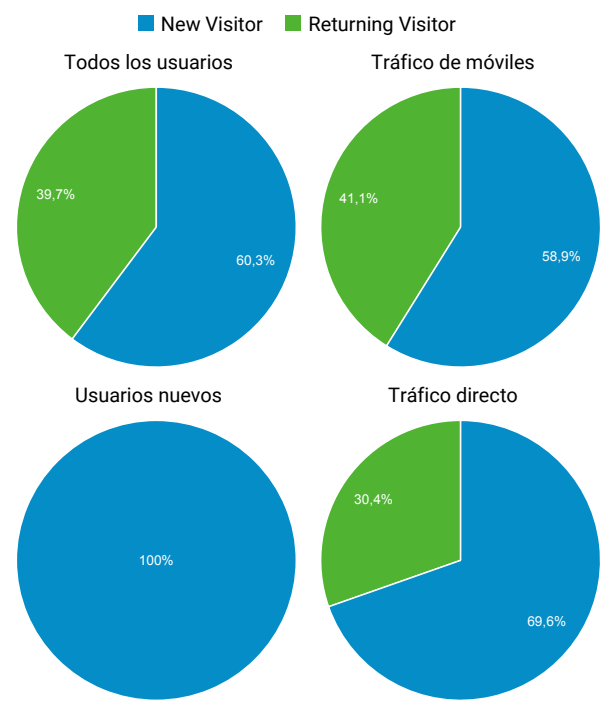

Curepto Online [El diario de curepto.com]

**Visión general**

% de nuevas sesiones

Todos los usuarios

60,26 %

Tráfico de móviles

58,87 %

Usuarios nuevos

100,00 %

Tráfico directo

69,62 %

Ciudad	Sesiones	% Sesiones
<b>1. Santiago</b>		
Todos los usuarios	75.295	61,26 %
Tráfico de móviles	47.506	71,52 %
Usuarios nuevos	42.498	57,38 %
Tráfico directo	16.419	58,97 %
<b>2. Talca</b>		
Todos los usuarios	11.347	9,23 %
Tráfico de móviles	5.368	8,08 %
Usuarios nuevos	6.959	9,40 %
Tráfico directo	1.838	6,60 %
<b>3. (not set)</b>		
Todos los usuarios	9.069	7,38 %
Tráfico de móviles	3.643	5,48 %
Usuarios nuevos	7.266	9,81 %
Tráfico directo	3.314	11,90 %
<b>4. Curico</b>		
Todos los usuarios	7.112	5,79 %
Tráfico de móviles	1.795	2,70 %
Usuarios nuevos	2.747	3,71 %
Tráfico directo	1.307	4,69 %
<b>5. Rancagua</b>		
Todos los usuarios	1.815	1,48 %
Tráfico de móviles	920	1,38 %
Usuarios nuevos	1.095	1,48 %
Tráfico directo	413	1,48 %
<b>6. Concepcion</b>		
Todos los usuarios	1.652	1,34 %
Tráfico de móviles	624	0,94 %
Usuarios nuevos	1.136	1,53 %
Tráfico directo	328	1,18 %
<b>7. Antofagasta</b>		
Todos los usuarios	881	0,72 %
Tráfico de móviles	480	0,72 %
Usuarios nuevos	614	0,83 %
Tráfico directo	203	0,73 %

#### 8. Valparaiso

Todos los usuarios	828		0,67 %
Tráfico de móviles	300		0,45 %
Usuarios nuevos	616		0,83 %
Tráfico directo	154		0,55 %

#### 10. La Serena

Todos los usuarios	486		0,40 %
Tráfico de móviles	230		0,35 %
Usuarios nuevos	335		0,45 %
Tráfico directo	59		0,21 %