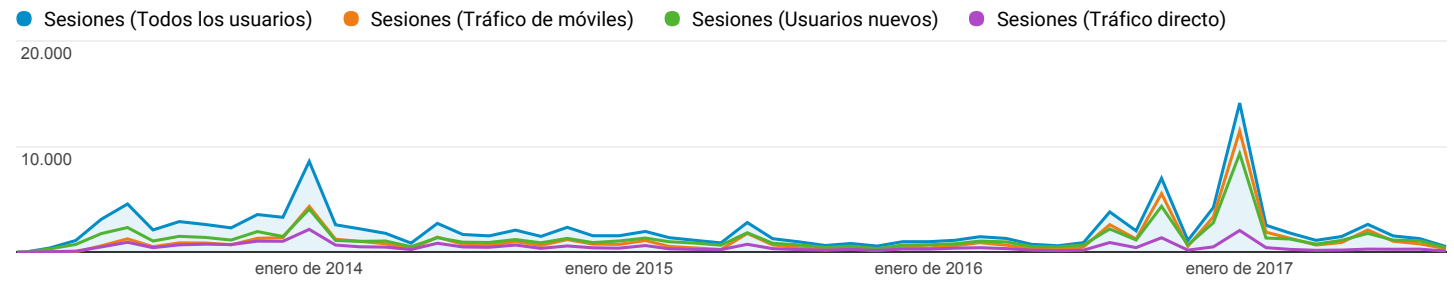

Curepto Online [El diario de curepto.com]

**Visión general**

% de nuevas sesiones

Todos los usuarios

60,26 %

Tráfico de móviles

58,87 %

Usuarios nuevos

100,00 %

Tráfico directo

69,62 %

Ciudad	Sesiones	% Sesiones
<b>1. Santiago</b>		
Todos los usuarios	75.295	61,26 %
Tráfico de móviles	47.506	71,52 %
Usuarios nuevos	42.498	57,38 %
Tráfico directo	16.419	58,97 %
<b>2. Talca</b>		
Todos los usuarios	11.347	9,23 %
Tráfico de móviles	5.368	8,08 %
Usuarios nuevos	6.959	9,40 %
Tráfico directo	1.838	6,60 %
<b>3. (not set)</b>		
Todos los usuarios	9.069	7,38 %
Tráfico de móviles	3.643	5,48 %
Usuarios nuevos	7.266	9,81 %
Tráfico directo	3.314	11,90 %
<b>4. Curico</b>		
Todos los usuarios	7.112	5,79 %
Tráfico de móviles	1.795	2,70 %
Usuarios nuevos	2.747	3,71 %
Tráfico directo	1.307	4,69 %
<b>5. Rancagua</b>		
Todos los usuarios	1.815	1,48 %
Tráfico de móviles	920	1,38 %
Usuarios nuevos	1.095	1,48 %
Tráfico directo	413	1,48 %
<b>6. Concepcion</b>		
Todos los usuarios	1.652	1,34 %
Tráfico de móviles	624	0,94 %
Usuarios nuevos	1.136	1,53 %
Tráfico directo	328	1,18 %
<b>7. Antofagasta</b>		
Todos los usuarios	881	0,72 %
Tráfico de móviles	480	0,72 %
Usuarios nuevos	614	0,83 %
Tráfico directo	203	0,73 %

#### 8. Valparaiso

Todos los usuarios	828		0,67 %
Tráfico de móviles	300		0,45 %
Usuarios nuevos	616		0,83 %
Tráfico directo	154		0,55 %

#### 10. La Serena

Todos los usuarios	486		0,40 %
Tráfico de móviles	230		0,35 %
Usuarios nuevos	335		0,45 %
Tráfico directo	59		0,21 %