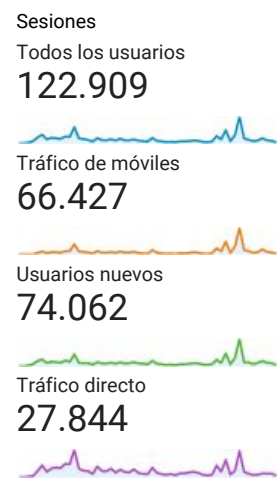

Curepto Online [El diario de curepto.com]

**Visión general**

% de nuevas sesiones

Todos los usuarios

60,26 %

Tráfico de móviles

58,87 %

Usuarios nuevos

100,00 %

Tráfico directo

69,62 %

Ciudad	Sesiones	% Sesiones
<b>1. Santiago</b>		
Todos los usuarios	75.295	61,26 %
Tráfico de móviles	47.506	71,52 %
Usuarios nuevos	42.498	57,38 %
Tráfico directo	16.419	58,97 %
<b>2. Talca</b>		
Todos los usuarios	11.347	9,23 %
Tráfico de móviles	5.368	8,08 %
Usuarios nuevos	6.959	9,40 %
Tráfico directo	1.838	6,60 %
<b>3. (not set)</b>		
Todos los usuarios	9.069	7,38 %
Tráfico de móviles	3.643	5,48 %
Usuarios nuevos	7.266	9,81 %
Tráfico directo	3.314	11,90 %
<b>4. Curico</b>		
Todos los usuarios	7.112	5,79 %
Tráfico de móviles	1.795	2,70 %
Usuarios nuevos	2.747	3,71 %
Tráfico directo	1.307	4,69 %
<b>5. Rancagua</b>		
Todos los usuarios	1.815	1,48 %
Tráfico de móviles	920	1,38 %
Usuarios nuevos	1.095	1,48 %
Tráfico directo	413	1,48 %
<b>6. Concepcion</b>		
Todos los usuarios	1.652	1,34 %
Tráfico de móviles	624	0,94 %
Usuarios nuevos	1.136	1,53 %
Tráfico directo	328	1,18 %
<b>7. Antofagasta</b>		
Todos los usuarios	881	0,72 %
Tráfico de móviles	480	0,72 %
Usuarios nuevos	614	0,83 %
Tráfico directo	203	0,73 %

#### 8. Valparaiso

Todos los usuarios	828		0,67 %
Tráfico de móviles	300		0,45 %
Usuarios nuevos	616		0,83 %
Tráfico directo	154		0,55 %

#### 10. La Serena

Todos los usuarios	486		0,40 %
Tráfico de móviles	230		0,35 %
Usuarios nuevos	335		0,45 %
Tráfico directo	59		0,21 %