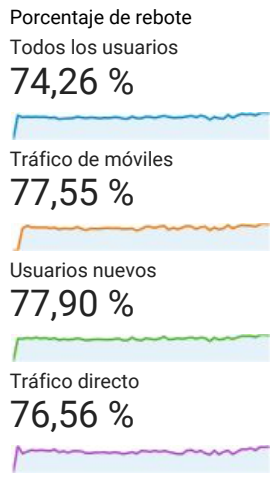

Curepto Online [El diario de curepto.com]

**Visión general**

% de nuevas sesiones

Todos los usuarios

60,26 %

Tráfico de móviles

58,87 %

Usuarios nuevos

100,00 %

Tráfico directo

69,62 %

Ciudad	Sesiones	% Sesiones
<b>1. Santiago</b>		
Todos los usuarios	75.295	61,26 %
Tráfico de móviles	47.506	71,52 %
Usuarios nuevos	42.498	57,38 %
Tráfico directo	16.419	58,97 %
<b>2. Talca</b>		
Todos los usuarios	11.347	9,23 %
Tráfico de móviles	5.368	8,08 %
Usuarios nuevos	6.959	9,40 %
Tráfico directo	1.838	6,60 %
<b>3. (not set)</b>		
Todos los usuarios	9.069	7,38 %
Tráfico de móviles	3.643	5,48 %
Usuarios nuevos	7.266	9,81 %
Tráfico directo	3.314	11,90 %
<b>4. Curico</b>		
Todos los usuarios	7.112	5,79 %
Tráfico de móviles	1.795	2,70 %
Usuarios nuevos	2.747	3,71 %
Tráfico directo	1.307	4,69 %
<b>5. Rancagua</b>		
Todos los usuarios	1.815	1,48 %
Tráfico de móviles	920	1,38 %
Usuarios nuevos	1.095	1,48 %
Tráfico directo	413	1,48 %
<b>6. Concepcion</b>		
Todos los usuarios	1.652	1,34 %
Tráfico de móviles	624	0,94 %
Usuarios nuevos	1.136	1,53 %
Tráfico directo	328	1,18 %
<b>7. Antofagasta</b>		
Todos los usuarios	881	0,72 %
Tráfico de móviles	480	0,72 %
Usuarios nuevos	614	0,83 %
Tráfico directo	203	0,73 %

#### 8. Valparaiso

Todos los usuarios	828		0,67 %
Tráfico de móviles	300		0,45 %
Usuarios nuevos	616		0,83 %
Tráfico directo	154		0,55 %

#### 10. La Serena

Todos los usuarios	486		0,40 %
Tráfico de móviles	230		0,35 %
Usuarios nuevos	335		0,45 %
Tráfico directo	59		0,21 %