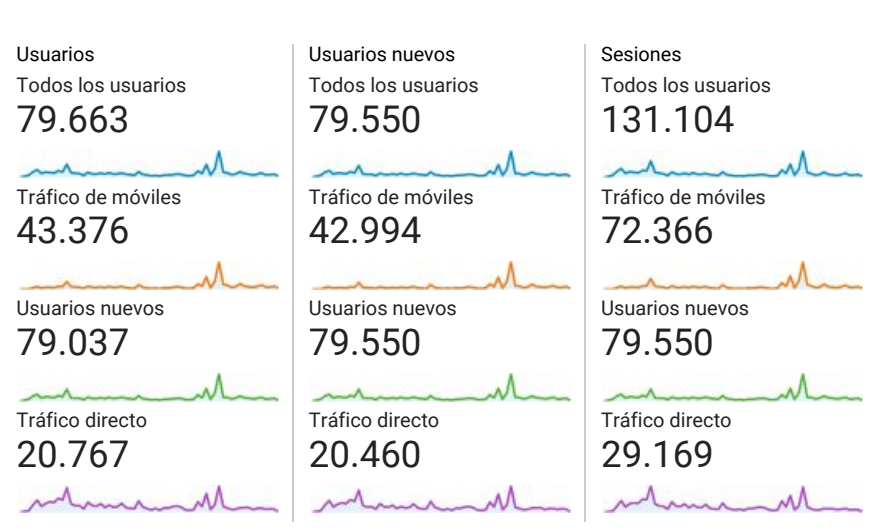

Curepto Online [El diario de curepto.com]

22 feb. 2013 - 7 mar. 2018

Visión general

Duración media de la sesión

Todos los usuarios

00:02:52

Tráfico de móviles

00:01:16

Usuarios nuevos

00:02:03

Tráfico directo

00:02:38

Porcentaje de rebote

Todos los usuarios

74,67 %

Tráfico de móviles

77,80 %

Usuarios nuevos

78,17 %

Tráfico directo

76,99 %

Ciudad	Usuarios	% Usuarios
1. Santiago		
Todos los usuarios	46.772	56,59 %
Tráfico de móviles	30.450	67,52 %
Usuarios nuevos	45.316	57,43 %
Tráfico directo	10.942	51,99 %
2. (not set)		
Todos los usuarios	8.702	10,53 %
Tráfico de móviles	3.349	7,43 %
Usuarios nuevos	8.277	10,49 %
Tráfico directo	3.549	16,86 %
3. Talca		
Todos los usuarios	7.744	9,37 %
Tráfico de móviles	3.888	8,62 %
Usuarios nuevos	7.218	9,15 %
Tráfico directo	1.443	6,86 %
4. Curico		
Todos los usuarios	3.011	3,64 %
Tráfico de móviles	1.255	2,78 %
Usuarios nuevos	2.836	3,59 %
Tráfico directo	717	3,41 %
5. Rancagua		
Todos los usuarios	1.323	1,60 %
Tráfico de móviles	698	1,55 %
Usuarios nuevos	1.183	1,50 %
Tráfico directo	282	1,34 %
6. Concepcion		
Todos los usuarios	1.284	1,55 %
Tráfico de móviles	464	1,03 %
Usuarios nuevos	1.174	1,49 %
Tráfico directo	228	1,08 %
7. Antofagasta		
Todos los usuarios	688	0,83 %
Tráfico de móviles	403	0,89 %
Usuarios nuevos	648	0,82 %
Tráfico directo