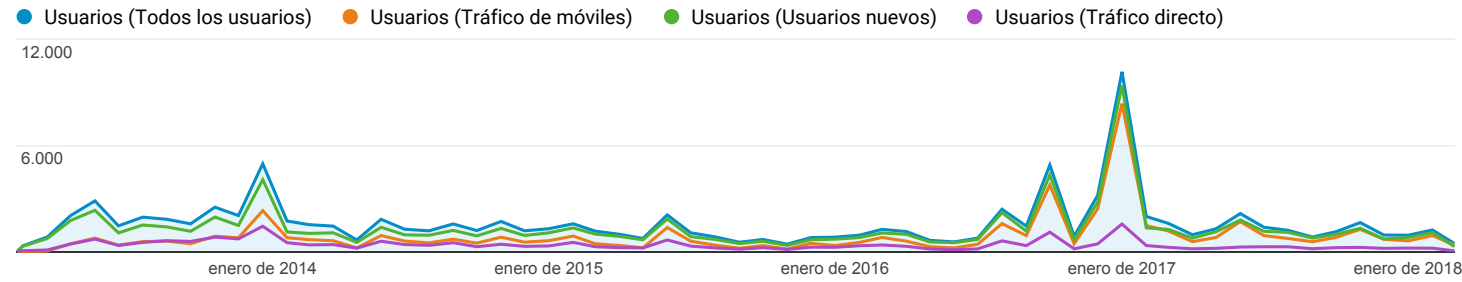

Curepto Online [El diario de curepto.com]

22 feb. 2013 - 7 mar. 2018

Visión general

Duración media de la sesión

Todos los usuarios

00:02:52

Tráfico de móviles

00:01:16

Usuarios nuevos

00:02:03

Tráfico directo

00:02:38

Porcentaje de rebote

Todos los usuarios

74,67 %

Tráfico de móviles

77,80 %

Usuarios nuevos

78,17 %

Tráfico directo

76,99 %

Ciudad	Usuarios	% Usuarios
1. Santiago		
Todos los usuarios	46.772	56,59 %
Tráfico de móviles	30.450	67,52 %
Usuarios nuevos	45.316	57,43 %
Tráfico directo	10.942	51,99 %
2. (not set)		
Todos los usuarios	8.702	10,53 %
Tráfico de móviles	3.349	7,43 %
Usuarios nuevos	8.277	10,49 %
Tráfico directo	3.549	16,86 %
3. Talca		
Todos los usuarios	7.744	9,37 %
Tráfico de móviles	3.888	8,62 %
Usuarios nuevos	7.218	9,15 %
Tráfico directo	1.443	6,86 %
4. Curico		
Todos los usuarios	3.011	3,64 %
Tráfico de móviles	1.255	2,78 %
Usuarios nuevos	2.836	3,59 %
Tráfico directo	717	3,41 %
5. Rancagua		
Todos los usuarios	1.323	1,60 %
Tráfico de móviles	698	1,55 %
Usuarios nuevos	1.183	1,50 %
Tráfico directo	282	1,34 %
6. Concepcion		
Todos los usuarios	1.284	1,55 %
Tráfico de móviles	464	1,03 %
Usuarios nuevos	1.174	1,49 %
Tráfico directo	228	1,08 %
7. Antofagasta		
Todos los usuarios	688	0,83 %
Tráfico de móviles	403	0,89 %
Usuarios nuevos	648	0,82 %
Tráfico directo		

Usuarios nuevos

520 | 0,66 %

Tráfico directo

101 | 0,48 %

10. La Serena

Todos los usuarios

363 | 0,44 %

Tráfico de móviles