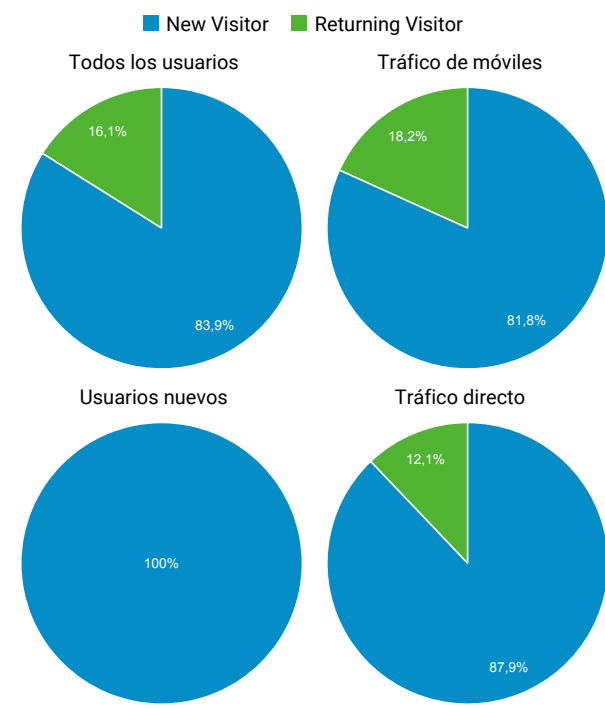

Curepto Online [El diario de curepto.com]

22 feb. 2013 - 7 mar. 2018

Visión general

Duración media de la sesión

Todos los usuarios

00:02:52

Tráfico de móviles

00:01:16

Usuarios nuevos

00:02:03

Tráfico directo

00:02:38

Porcentaje de rebote

Todos los usuarios

74,67 %

Tráfico de móviles

77,80 %

Usuarios nuevos

78,17 %

Tráfico directo

76,99 %

Ciudad	Usuarios	% Usuarios
1. Santiago		
Todos los usuarios	46.772	56,59 %
Tráfico de móviles	30.450	67,52 %
Usuarios nuevos	45.316	57,43 %
Tráfico directo	10.942	51,99 %
2. (not set)		
Todos los usuarios	8.702	10,53 %
Tráfico de móviles	3.349	7,43 %
Usuarios nuevos	8.277	10,49 %
Tráfico directo	3.549	16,86 %
3. Talca		
Todos los usuarios	7.744	9,37 %
Tráfico de móviles	3.888	8,62 %
Usuarios nuevos	7.218	9,15 %
Tráfico directo	1.443	6,86 %
4. Curico		
Todos los usuarios	3.011	3,64 %
Tráfico de móviles	1.255	2,78 %
Usuarios nuevos	2.836	3,59 %
Tráfico directo	717	3,41 %
5. Rancagua		
Todos los usuarios	1.323	1,60 %
Tráfico de móviles	698	1,55 %
Usuarios nuevos	1.183	1,50 %
Tráfico directo	282	1,34 %
6. Concepcion		
Todos los usuarios	1.284	1,55 %
Tráfico de móviles	464	1,03 %
Usuarios nuevos	1.174	1,49 %
Tráfico directo	228	1,08 %
7. Antofagasta		
Todos los usuarios	688	0,83 %
Tráfico de móviles	403	0,89 %
Usuarios nuevos	648	0,82 %
Tráfico directo