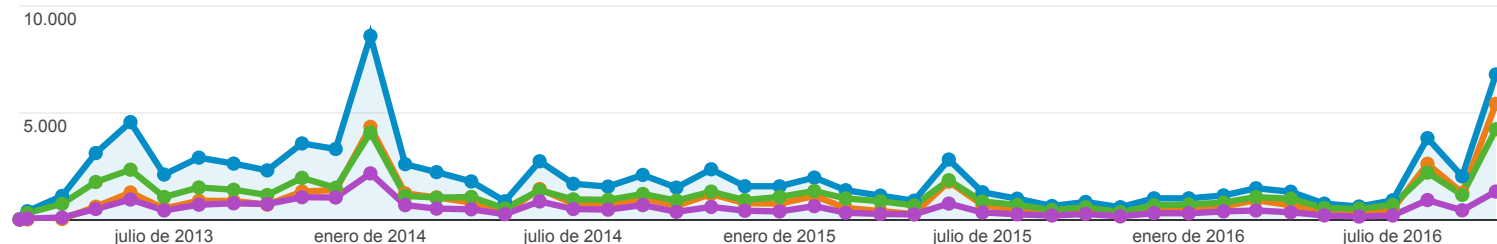

22 feb. 2013 - 28 oct. 2016

El Diario de Curepto On Line

Todos los usuarios
100,00 % Sesiones

Tráfico de móviles
46,38 % Sesiones

Usuarios nuevos
57,85 % Sesiones

Tráfico directo
25,43 % Sesiones

Visión general

● Sesiones (Todos los usuarios) ● Sesiones (Tráfico de móviles) ● Sesiones (Usuarios nuevos) ● Sesiones (Tráfico directo)

Sesiones
Todos los usuarios
90.289

Tráfico de móviles
41.873

Usuarios nuevos
52.235

Tráfico directo
22.960

Usuarios
Todos los usuarios
52.667

Tráfico de móviles
23.304

Usuarios nuevos
51.930

Tráfico directo
15.760

Número de visitas a páginas
Todos los usuarios
163.072

Tráfico de móviles
61.772

Usuarios nuevos
82.896

Tráfico directo
37.003

■ New Visitor ■ Returning Visitor

Todos los usuarios

Tráfico de móviles

Usuarios nuevos

Tráfico directo

Páginas/sesión
Todos los usuarios
1,81