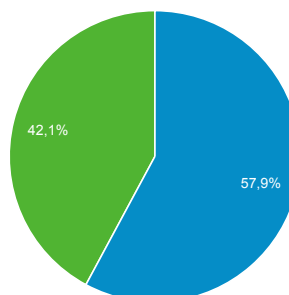

Tráfico directo
22.960

Usuarios
Todos los usuarios
52.667

Tráfico de móviles
23.304

Usuarios nuevos
51.930

Tráfico directo
15.760

Número de visitas a páginas
Todos los usuarios
163.072

Tráfico de móviles
61.772

Usuarios nuevos
82.896

Tráfico directo
37.003

■ New Visitor ■ Returning Visitor

Todos los usuarios

Tráfico de móviles

Usuarios nuevos

Tráfico directo

Páginas/sesión
Todos los usuarios
1,81

Tráfico de móviles
1,48

Usuarios nuevos
1,59

Tráfico directo
1,61

Duración media de la sesión
Todos los usuarios
00:03:29

Tráfico de móviles
00:01:32

Usuarios nuevos
00:02:25

Tráfico directo
00:02:51

Porcentaje de rebote
Todos los usuarios
72,79 %

Tráfico de móviles
75,73 %

Usuarios nuevos
76,49 %

Tráfico directo
76,23 %

% de nuevas sesiones

Todos los usuarios

57,85 %

Tráfico de móviles

55,17 %