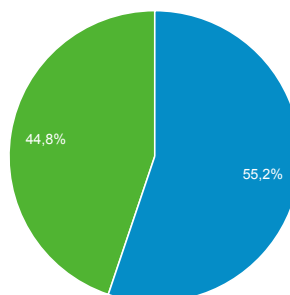

Tráfico directo
22.960

Usuarios
Todos los usuarios
52.667

Tráfico de móviles
23.304

Usuarios nuevos
51.930

Tráfico directo
15.760

Número de visitas a páginas
Todos los usuarios
163.072

Tráfico de móviles
61.772

Usuarios nuevos
82.896

Tráfico directo
37.003

■ New Visitor ■ Returning Visitor

Todos los usuarios

Tráfico de móviles

Usuarios nuevos

Tráfico directo

Páginas/sesión
Todos los usuarios
1,81

Tráfico de móviles
1,48

Usuarios nuevos
1,59

Tráfico directo
1,61

Duración media de la sesión
Todos los usuarios
00:03:29

Tráfico de móviles
00:01:32

Usuarios nuevos
00:02:25

Tráfico directo
00:02:51

Porcentaje de rebote
Todos los usuarios
72,79 %

Tráfico de móviles
75,73 %

Usuarios nuevos
76,49 %

Tráfico directo
76,23 %

% de nuevas sesiones

Todos los usuarios

57,85 %

Tráfico de móviles

55,17 %