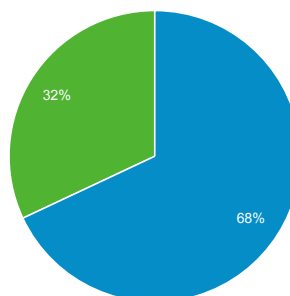

Tráfico directo
22.960

Usuarios
Todos los usuarios
52.667

Tráfico de móviles
23.304

Usuarios nuevos
51.930

Tráfico directo
15.760

Número de visitas a páginas
Todos los usuarios
163.072

Tráfico de móviles
61.772

Usuarios nuevos
82.896

Tráfico directo
37.003

■ New Visitor ■ Returning Visitor

Todos los usuarios

Tráfico de móviles

Usuarios nuevos

Tráfico directo

Páginas/sesión
Todos los usuarios
1,81

Tráfico de móviles
1,48

Usuarios nuevos
1,59

Tráfico directo
1,61

Duración media de la sesión
Todos los usuarios
00:03:29

Tráfico de móviles
00:01:32

Usuarios nuevos
00:02:25

Tráfico directo
00:02:51

Porcentaje de rebote
Todos los usuarios
72,79 %

Tráfico de móviles
75,73 %

Usuarios nuevos
76,49 %

Tráfico directo
76,23 %

% de nuevas sesiones

Todos los usuarios

57,85 %

Tráfico de móviles

55,17 %